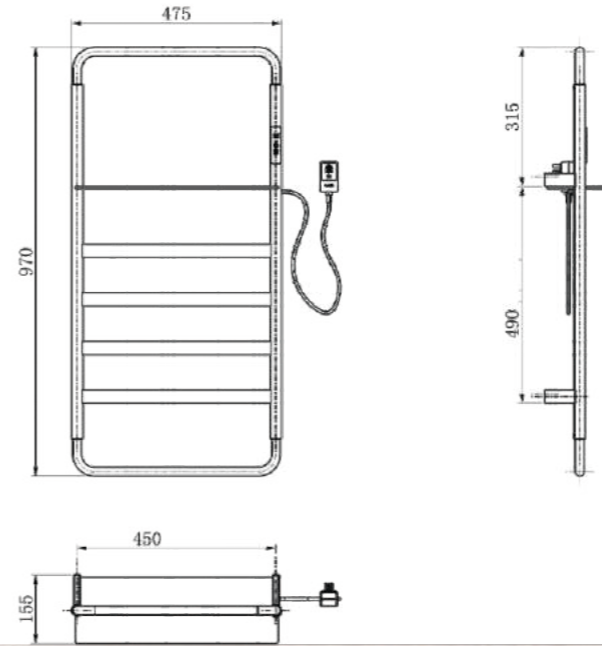

A-203T

A-203G