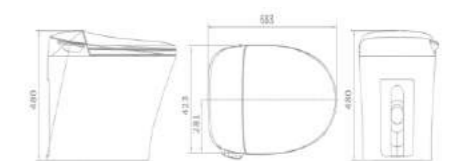

TKM-131
Size : 682x413x461mm
S-trap : 300/305mm

TKM-133
Size : 679x405x480mm
S-trap : 300/305mm

INTELLIGENT TOILET

TKM-120
Size : 680x420x555mm
S-trap : 300/305mm

TKM-132
Size : 683x423x480mm
S-trap : 300/305mm