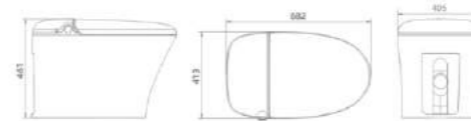

TKM-133
Size : 679x405x480mm
S-trap : 300/305mm