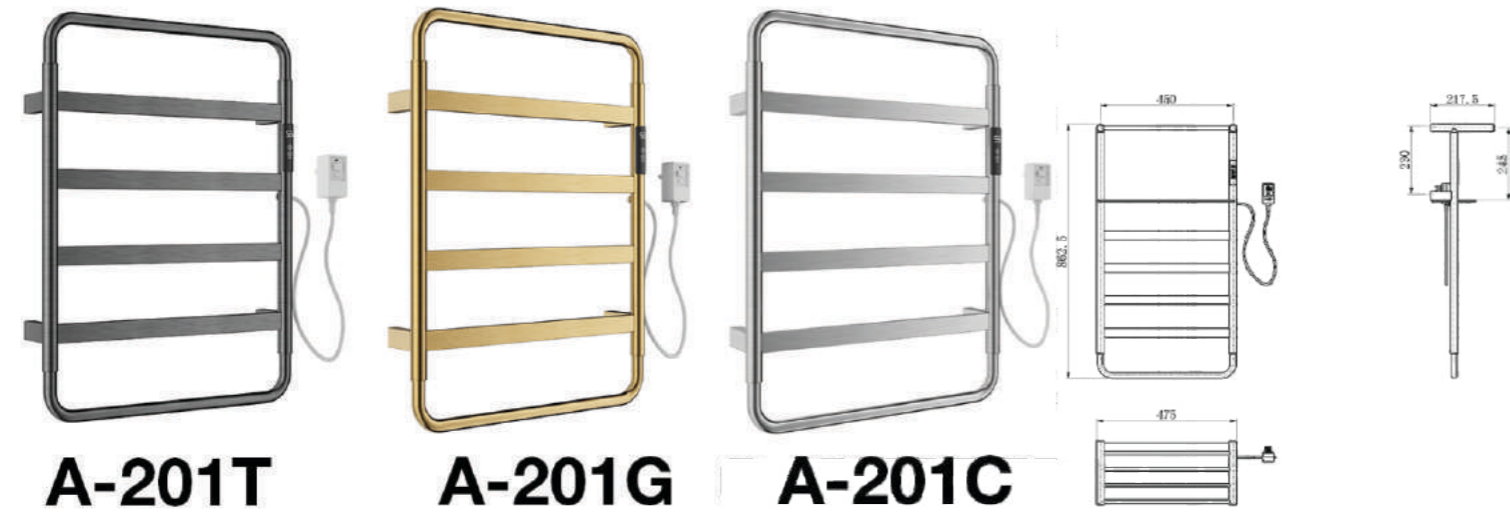

A-203C

A-203G

A-201T

A-201G

A-201C

TKM-136
Size : 680x405x500mm
S-trap : 300/305mm

TKM-133
Size : 682x405x480mm
S-trap : 300/305mm

TKM-130
Size : 682x413x466mm
S-trap : 300/305mm