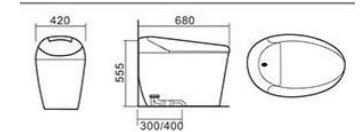

TKM-131
Size : 682x413x461mm
S-trap : 300/305mm

TKM-133
Size : 679x405x480mm
S-trap : 300/305mm

INTELLIGENT TOILET

TKM-120
Size : 680x420x555mm
S-trap : 300/305mm

TKM-132
Size : 683x423x480mm
S-trap : 300/305mm