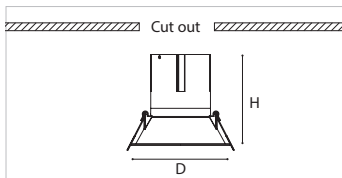

Model	Dimension(mm)	Cut out(mm)	Power	Luminous flux	Price(VND)
GRD204-07	Φ72x78	Φ60	7W	600lm	430,000
GRD204-09	Φ92x91	Φ80	9W	900lm	470,000
GRD204-12	Φ92x91	Φ80	12W	1200lm	520,000