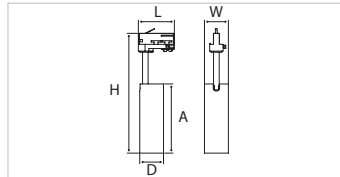

Model	Power	Luminous flux	Size : L x W x H (D / A)	Price(VND)
L06309-8	8W	680lm	86 x 57 x 286(57 / 165)	550,000
L06309-15	15W	1275lm	86 x 57 x 286(57 / 165)	650,000
L06310-20	20W	1775lm	86 x 71 x 326(71 / 190)	700,000