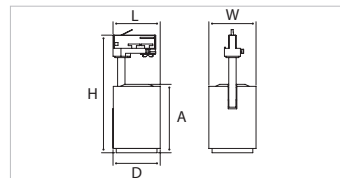

Model	Power	Luminous flux	Size : L x W x H (D / A)	Price(VND)
L06311-15	15W	1275lm	86 x 84 x 219(84 / 120)	650,000
L06311-20	20W	1700lm	86 x 84 x 219(84 / 120)	750,000
L06311-25	25W	2125lm	86 x 84 x 239(84 / 140)	800,000