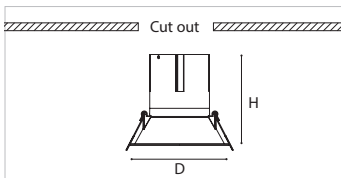

# Recessed LED Downlight

CREE   EPISTAR

- COB
- CRI >90
- 24°
- 38°
- 60°
- 2700K
- 3000K
- 4000K
- 5000K
- 6000K

Model	Dimension(mm)	Cut out(mm)	Power	Luminous flux	Price(VND)
GRD201-09	Φ85x83	Φ75	9W	900lm	320,000
GRD201-12	Φ85x83	Φ75	12W	1200lm	360,000