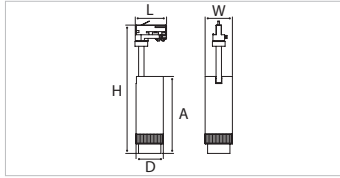

Model	Power	Luminous flux	Size : L x W x H (D / A)	Price(VND)
GSS201-15	15W	1275lm	86 x 75 x 353 (75 / 212)	650,000
GSS201-20	20W	1700lm	86 x 75 x 353 (75 / 212)	750,000
GSS201-25	25W	2125lm	91 x 89 x 380 (89 / 239)	800,000