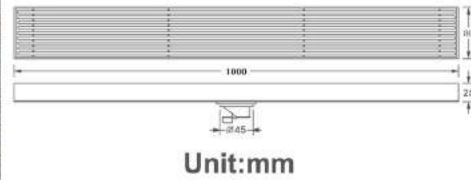

Mã SP: TS-806

Giá niêm yết: 3.900.000 vnd

Kích thước: 600x80mm
Chất liệu: InoxSUS304
Màu sắc: Trắng xước mờ
Phi ống thoát phù hợp: 60,76

Mã SP: TS-600B1

Giá niêm yết: 3.600.000 vnd

Kích thước: 800x68mm
Chất liệu: InoxSUS304
Màu sắc: Trắng xước mờ
Phi ống thoát phù hợp: 60

TSS-459

Mã SP: TSS-461

Giá niêm yết: 3.700.000 vnd

Kích thước: 600x100mm
Chất liệu: InoxSUS304
Màu sắc: Trắng xước mờ
Phi ống thoát phù hợp: 60,76,90

Mã SP: TSS-458 (Chép đá)

Giá niêm yết: 3.300.000 vnd

Kích thước: 300x100mm
Chất liệu: InoxSUS304
Màu sắc: Trắng xước mờ
Phi ống thoát phù hợp: 60,76,90

TSS-458

TS-801-10

Kích thước: 1000x80mm
 Chất liệu: InoxSus304
 Phi ống thoát: D60,76
 Giá NY: **4.500.000đ**

TS-801-6

Kích thước: 600x80mm
 Chất liệu: InoxSus304
 Phi ống thoát: D60,76
 Giá NY: **3.250.000đ**

Mã SP: *TS-703.10-6L(Chân thoát lệch)*

Giá niêm yết: 3.900.000 vnd

Kích thước: 600x100mm
 Chất liệu: InoxSUS304
 Màu sắc: Trắng xước mờ
 Phi ống thoát phù hợp: 60,76,90

TS-801-4

Kích thước: 400x80mm
 Chất liệu: InoxSus304
 Phi ống thoát: D60,76
 Giá NY: **2.200.000đ**