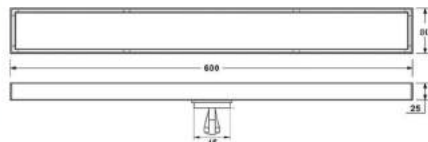

Giá niêm yết: 5.200.000 VNĐ

Kích thước: 600x80mm
Chất liệu: InoxSUS304
Màu sắc: Gunmetal grey (Xám)
Phi ống thoát phù hợp: 60,76

Mã SP: TS-808B

Giá niêm yết: 5.200.000 VNĐ

Kích thước: 600x80mm
Chất liệu: InoxSUS304
Màu sắc: Đen
Phi ống thoát phù hợp: 60,76

Mã SP: TS-808B-L

Giá niêm yết: 5.200.000 VNĐ

Kích thước: 600x80mm
Chất liệu: InoxSUS304
Màu sắc: Đen
Phi ống thoát phù hợp: 60,76

Mã SP: TS-806L(Chất thoát lịch)

Giá niêm yết: 3.900.000 vnd

Kích thước: 600x80mm
Chất liệu: InoxSUS304
Màu sắc: Trắng xước mờ
Phi ống thoát phù hợp: 60,76