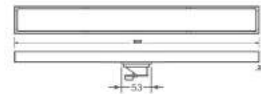

Mã SP: TS-600B1

Giá niêm yết: 3.600.000 vnd

Kích thước: 800x68mm
Chất liệu: InoxSUS304
Màu sắc: Trắng xước mờ
Phi ống thoát phù hợp: 60

TS-600B1