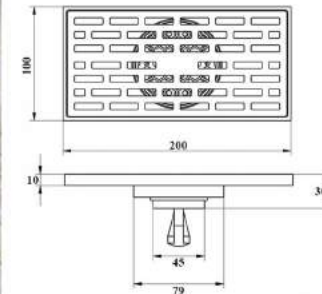

Mã SP: TS-2005

Giá niêm yết: 1.730.000 VNĐ

Kích thước: 200x100mm
Chất liệu: Đồng đúc
Màu sắc: Vàng Đồng
Phi ống thoát phù hợp: 60,76,90