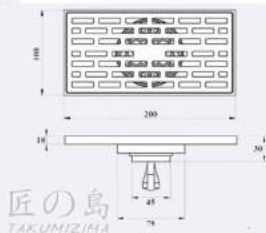

Mã SP: TS-614B

Giá niêm yết: 1.950.000 VNĐ

Kích thước: 300x82mm
Chất liệu: Đồng đúc
Màu sắc: Vàng Đồng
Phi ống thoát phù hợp: 60,76

Mã SP: TS-618

Giá niêm yết: 2.600.000 VNĐ

Kích thước: 300x82mm
Chất liệu: Đồng đúc
Màu sắc: Vàng Đồng
Phi ống thoát phù hợp: 60,76

Mã SP: TS-2017

Giá niêm yết: 1.730.000 VNĐ

Kích thước: 200x100mm
Chất liệu: Đồng đúc
Màu sắc: Trắng xước mờ
Phi ống thoát phù hợp: 60,76,90

Mã SP: TS-2007

Giá niêm yết: 1.730.000 VNĐ

Kích thước: 200x100mm
Chất liệu: Đồng đúc
Màu sắc: Trắng xước mờ
Phi ống thoát phù hợp: 60,76,90