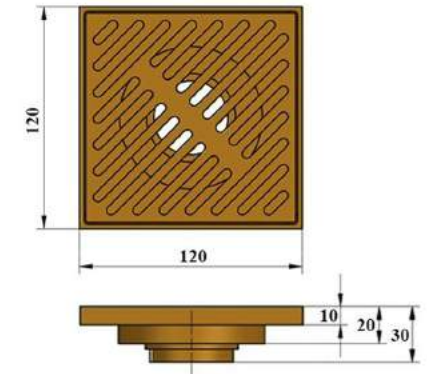

Unit:mm

TS-557
 Kích thước: 150x150mm
 Chất liệu: Đồng đúc
 Phi ống thoát: D90,110
 Giá NY: **1.680.000**

TS-606B
 Kích thước: 140x90mm
 Chất liệu: Đồng đúc
 Phi ống thoát: D60,76,90
 Giá NY: **830.000**

Unit:mm

TS-555
 Kích thước: 150x150mm
 Chất liệu: Đồng đúc
 Phi ống thoát: D90,110
 Giá NY: **1.680.000**

TS-606A
 Kích thước: 140x90mm
 Chất liệu: Đồng đúc
 Phi ống thoát: D60,76,90
 Giá NY: **830.000**

Unit:mm

TS-650
 Kích thước: 150x150mm
 Chất liệu: Đồng đúc
 Phi ống thoát: D90, 110
 Giá NY: **1.730.000**

Mã SP: TS-205

Giá niêm yết: 1.300.000 VNĐ

Kích thước: 120x120mm
Chất liệu: Đồng đúc
Màu sắc: Trắng Xúc mờ
Phi ống thoát phù hợp: 60,76,90,110

Mã SP: TS-207

Giá niêm yết: 1.300.000 VNĐ

Kích thước: 120x120mm
Chất liệu: Đồng đúc
Màu sắc: Vàng Đồng
Phi ống thoát phù hợp: 60,76,90,110

TS-207

*** Màu: Antique brass**

Mã SP: TS-607

Giá niêm yết: 830.000 VNĐ