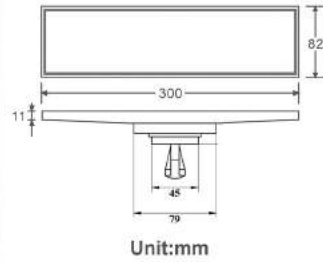

Unit:mm

TS-701B-X
匠の島
TAKUMIZIMA

Kích thước: 600x70mm
Chất liệu: InoxSus304
Phi ống thoát: D60
Giá NY: **3.000.000đ**

Unit:mm

Mã SP: TS-614A

Giá niêm yết: 1.950.000 VNĐ

Kích thước: 300x82mm
Chất liệu: Đồng đúc
Màu sắc: Trắng xước mờ
Phi ống thoát phù hợp: 60,76

Mã SP: TS-614B

Giá niêm yết: 1.950.000 VNĐ

Kích thước: 300x82mm
Chất liệu: Đồng đúc
Màu sắc: Vàng Đồng
Phi ống thoát phù hợp: 60,76

Mã SP: TS-618

Giá niêm yết: 2.600.000 VNĐ

Kích thước: 300x82mm
Chất liệu: Đồng đúc
Màu sắc: Vàng Đồng
Phi ống thoát phù hợp: 60,76