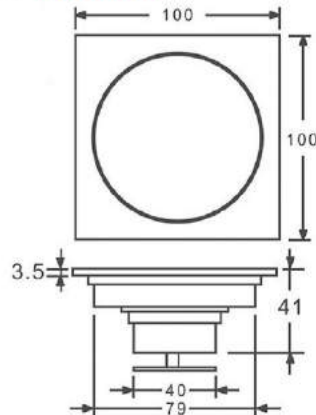

Kích thước: 120x120mm
 Chất liệu: Đồng đúc
 Phi ống thoát: D76,90,110
 Giá NY: **1.160.000**

Kích thước: 120x120mm
 Chất liệu: Đồng đúc
 Phi ống thoát: D76,90,110
 Giá NY:

Kích thước: 120x120mm
 Chất liệu: Đồng đúc
 Phi ống thoát: D76,90,110
 Giá NY: **1.160.000**

TS-604B
Kích thước: 100x100mm
Chất liệu: Đồng dúc
Phi ống thoát: D60,76,90
Giá NY: 840.000đ

TS-604T

Chất liệu: Đồng dúc
Phi ống thoát: D60,76,90
Giá NY: 840.000đ

Chất liệu: Đồng dúc
Phi ống thoát: D60,76,90
Giá NY: 840.000đ

Chất liệu: Đồng dúc
Phi ống thoát: D60,76,90
Giá NY: 840.000đ

TS-615

Kích thước: 100x100mm
Chất liệu: Đồng đúc
Phi ống thoát: D60,76,90
Giá NY: **710.000đ**

Unit:mm

TS-622

Kích thước: 100x100mm
Chất liệu: Đồng đúc
Phi ống thoát: D60,76,90
Giá NY: **730.000đ**