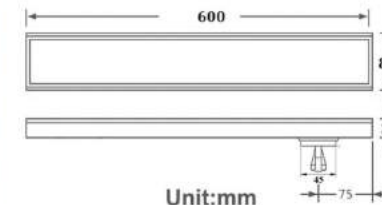

Catalogue 2023

PHỄU THU - THOÁT SÀN

Mã SP: TS-808T

Giá niêm yết: 5.200.000 VNĐ

Kích thước: 600x80mm
Chất liệu: InoxSUS304
Màu sắc: Gunmetal grey (Xám)
Phi ống thoát phù hợp: 60,76

Mã SP: TS-808T-L (Chân thoát lệch)

Giá niêm yết: 5.200.000 VNĐ

Kích thước: 600x80mm
Chất liệu: InoxSUS304
Màu sắc: Gunmetal grey (Xám)
Phi ống thoát phù hợp: 60,76

Mã SP: TS-808B

Giá niêm yết: 5.200.000 VNĐ

Kích thước: 600x80mm
Chất liệu: InoxSUS304
Màu sắc: Đen
Phi ống thoát phù hợp: 60,76

Mã SP: TS-808B-L

Giá niêm yết: 5.200.000 VNĐ

Kích thước: 600x80mm
Chất liệu: InoxSUS304
Màu sắc: Đen
Phi ống thoát phù hợp: 60,76

Mã SP: TS-806L(Chất thoát lịch)

Giá niêm yết: 3.900.000 vnd

Kích thước: 600x80mm
Chất liệu: InoxSUS304
Màu sắc: Trắng xước mờ
Phi ống thoát phù hợp: 60,76