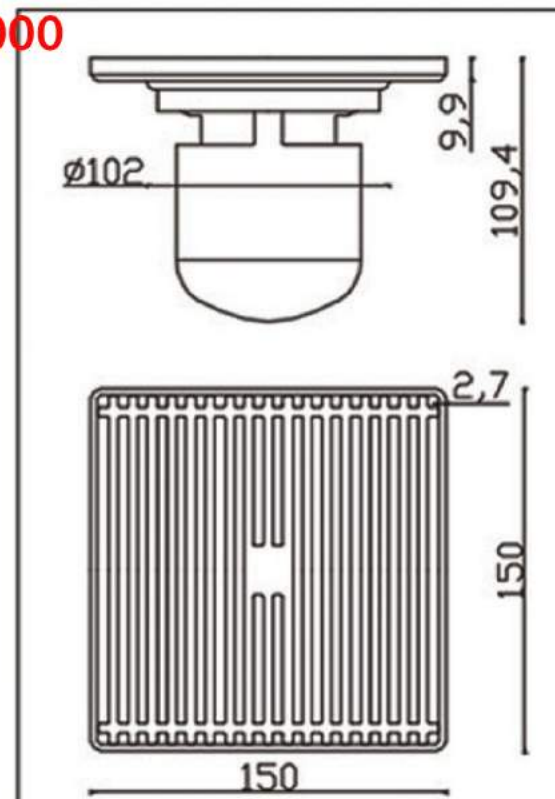

Kích thước: 120x120mm
 Chất liệu: Đồng đúc
 Phi ống thoát: D76,90,110
 Giá NY: **1.160.000**

Kích thước: 120x120mm
 Chất liệu: Đồng đúc
 Phi ống thoát: D76,90,110
 Giá NY:

Kích thước: 120x120mm
 Chất liệu: Đồng đúc
 Phi ống thoát: D76,90,110
 Giá NY: **1.160.000**

Unit:mm

TS-633B

Kích thước: 120x120mm
Chất liệu: InoxSus304
Phi ống thoát: D76,90,110
Giá NY: **560.000**

TS-633C

Kích thước: 150x150mm
Chất liệu: InoxSus304
Phi ống thoát: D110
Giá NY: **880.000**

Mã SP: TS-242A
Giá niêm yết: 190.000 vnd

Kích thước: 100x100mm
Chất liệu: InoxSus304
Phi ống thoát: D60,76,90

Kích thước: 120x120mm
Chất liệu: InoxSUS304
Màu sắc: Trắng xước mờ
Phi ống thoát phù hợp: 60,76,90,110

Mã SP: TS-242C
Giá niêm yết: 780.000 vnd