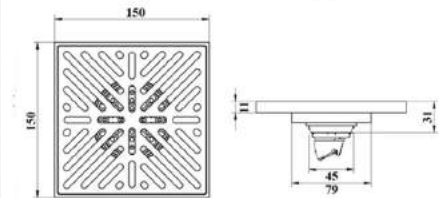

Unit:mm

TS-557
 Kích thước: 150x150mm
 Chất liệu: Đồng đúc
 Phi ống thoát: D90,110
 Giá NY: **1.680.000**

TS-606B
 Kích thước: 140x90mm
 Chất liệu: Đồng đúc
 Phi ống thoát: D60,76,90
 Giá NY: **830.000**

Unit:mm

TS-555
 Kích thước: 150x150mm
 Chất liệu: Đồng đúc
 Phi ống thoát: D90,110
 Giá NY: **1.680.000**

TS-606A
 Kích thước: 140x90mm
 Chất liệu: Đồng đúc
 Phi ống thoát: D60,76,90
 Giá NY: **830.000**