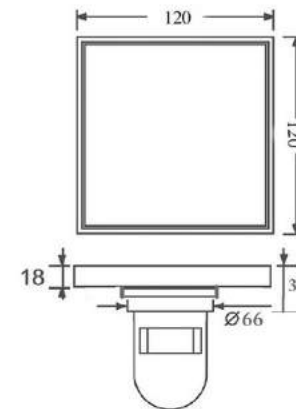

Mã SP: TS-609A

Giá niêm yết: 730.000 vnd

Kích thước: 100x100mm
Chất liệu: Đồng đúc
Màu sắc: Chrome sáng bóng
Phi ống thoát phù hợp: 60,76,90

Unit:mm

Mã SP: TS-609N

Giá niêm yết: 730.000 vnd

Kích thước: 100x100mm
Chất liệu: Đồng đúc
Màu sắc: Trắng xước mờ
Phi ống thoát phù hợp: 60,76,90

Unit:mm

Mã SP: TS-105X

Giá niêm yết: 500.000 vnd

Kích thước: 100x100mm
Chất liệu: Đồng đúc
Màu sắc: Chrome sáng bóng
Phi ống thoát phù hợp: 60,76,90

Unit:mm

Kích thước: 120x120mm
 Chất liệu: Đồng đúc
 Phi ống thoát: D76,90,110
 Giá NY: **1.160.000**

Kích thước: 120x120mm
 Chất liệu: Đồng đúc
 Phi ống thoát: D76,90,110
 Giá NY: **1.160.000**

Kích thước: 120x120mm
 Chất liệu: Đồng đúc
 Phi ống thoát: D76,90,110
 Giá NY:

Kích thước: 120x120mm
 Chất liệu: Đồng đúc
 Phi ống thoát: D76,90,110
 Giá NY: **1.160.000**