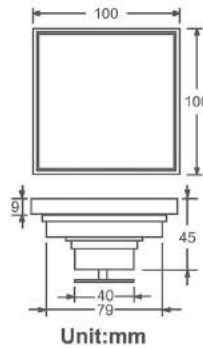

Mã SP: TS-205

Giá niêm yết: 1.300.000 VNĐ

Kích thước: 120x120mm
Chất liệu: Đồng đúc
Màu sắc: Trắng Xúc mờ
Phi ống thoát phù hợp: 60,76,90,110

Mã SP: TS-207

Giá niêm yết: 1.300.000 VNĐ

Kích thước: 120x120mm
Chất liệu: Đồng đúc
Màu sắc: Vàng Đồng
Phi ống thoát phù hợp: 60,76,90,110

TS-207

* Màu: Antique brass

Mã SP: TS-607

Giá niêm yết: 830.000 VNĐ

Kích thước: 100x100mm
Chất liệu: Đồng đúc
Màu sắc: Vàng Đồng
Phi ống thoát phù hợp: 60,76,90

Mã SP: TS-067 T

Giá niêm yết: 830.000 VNĐ

Kích thước: 100x100mm
Chất liệu: Đồng đúc
Màu sắc: Gunmetal grey (Xám)
Phi ống thoát phù hợp: 60,76,90

Mã SP: TS-067

Giá niêm yết: 830.000 VNĐ

Kích thước: 100x100mm
Chất liệu: Đồng đúc
Màu sắc: Trắng xúc mờ
Phi ống thoát phù hợp: 60,76,90