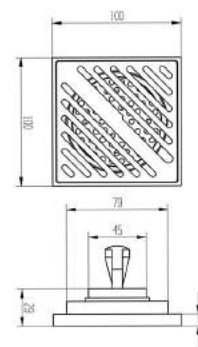

Unit:mm

TS-557
 Kích thước: 150x150mm
 Chất liệu: Đồng đúc
 Phi ống thoát: D90,110
 Giá NY: **1.680.000**

TS-606B
 Kích thước: 140x90mm
 Chất liệu: Đồng đúc
 Phi ống thoát: D60,76,90
 Giá NY: **830.000**

Unit:mm

TS-555
 Kích thước: 150x150mm
 Chất liệu: Đồng đúc
 Phi ống thoát: D90,110
 Giá NY: **1.680.000**

TS-606A
 Kích thước: 140x90mm
 Chất liệu: Đồng đúc
 Phi ống thoát: D60,76,90
 Giá NY: **830.000**

Kích thước: 100x100mm
Chất liệu: Đồng đúc
Màu sắc: Vàng Đồng
Phi ống thoát phù hợp: 60,76,90

Mã SP: TS-067 T

Giá niêm yết: 830.000 VNĐ

Kích thước: 100x100mm
Chất liệu: Đồng đúc
Màu sắc: Gunmetal grey (Xám)
Phi ống thoát phù hợp: 60,76,90

Mã SP: TS-067

Giá niêm yết: 830.000 VNĐ

Kích thước: 100x100mm
Chất liệu: Đồng đúc
Màu sắc: Trắng xúc mờ
Phi ống thoát phù hợp: 60,76,90

Mã SP: TS-609

Giá niêm yết: 950.000 vnd

Kích thước: 120x120mm
Chất liệu: Đồng đúc
Màu sắc: Chrome sáng bóng
Phi ống thoát phù hợp: 76,90,110