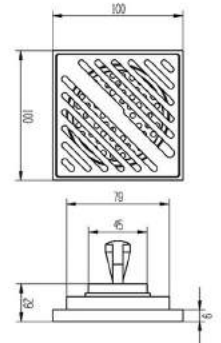

Unit:mm

TS-555
 Kích thước: 150x150mm
 Chất liệu: Đồng đúc
 Phi ống thoát: D90,110
 Giá NY: **1.680.000**

TS-606A
 Kích thước: 140x90mm
 Chất liệu: Đồng đúc
 Phi ống thoát: D60,76,90
 Giá NY: **830.000**

Kích thước: 100x100mm
Chất liệu: Đồng đúc
Màu sắc: Vàng Đồng
Phi ống thoát phù hợp: 60,76,90

Mã SP: TS-067 T

Giá niêm yết: 830.000 VNĐ

Kích thước: 100x100mm
Chất liệu: Đồng đúc
Màu sắc: Gunmetal grey (Xám)
Phi ống thoát phù hợp: 60,76,90

Mã SP: TS-067

Giá niêm yết: 830.000 VNĐ

Kích thước: 100x100mm
Chất liệu: Đồng đúc
Màu sắc: Trắng xúc mờ
Phi ống thoát phù hợp: 60,76,90

Mã SP: TS-609

Giá niêm yết: 950.000 vnd

Kích thước: 120x120mm
Chất liệu: Đồng đúc
Màu sắc: Chrome sáng bóng
Phi ống thoát phù hợp: 76,90,110

Kích thước: 120x120mm
 Chất liệu: Đồng đúc
 Phi ống thoát: D76,90,110
 Giá NY: **1.160.000**

Kích thước: 120x120mm
 Chất liệu: Đồng đúc
 Phi ống thoát: D76,90,110
 Giá NY:

Kích thước: 120x120mm
 Chất liệu: Đồng đúc
 Phi ống thoát: D76,90,110
 Giá NY: **1.160.000**