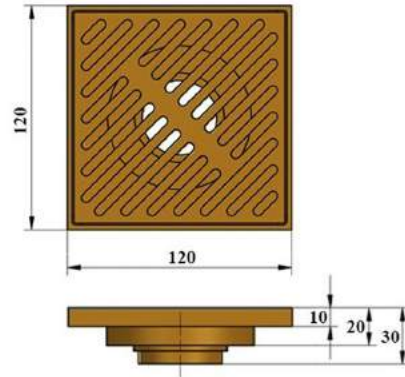

Unit:mm

TS-557
 Kích thước: 150x150mm
 Chất liệu: Đồng đúc
 Phi ống thoát: D90,110
 Giá NY: **1.680.000**

TS-606B
 Kích thước: 140x90mm
 Chất liệu: Đồng đúc
 Phi ống thoát: D60,76,90
 Giá NY: **830.000**

Unit:mm

TS-555
 Kích thước: 150x150mm
 Chất liệu: Đồng đúc
 Phi ống thoát: D90,110
 Giá NY: **1.680.000**

TS-606A
 Kích thước: 140x90mm
 Chất liệu: Đồng đúc
 Phi ống thoát: D60,76,90
 Giá NY: **830.000**

Unit:mm

TS-650
 Kích thước: 150x150mm
 Chất liệu: Đồng đúc
 Phi ống thoát: D90, 110
 Giá NY: **1.730.000**

Mã SP: TS-205

Giá niêm yết: 1.300.000 VNĐ

Kích thước: 120x120mm
Chất liệu: Đồng đúc
Màu sắc: Trắng Xúc mờ
Phi ống thoát phù hợp: 60,76,90,110