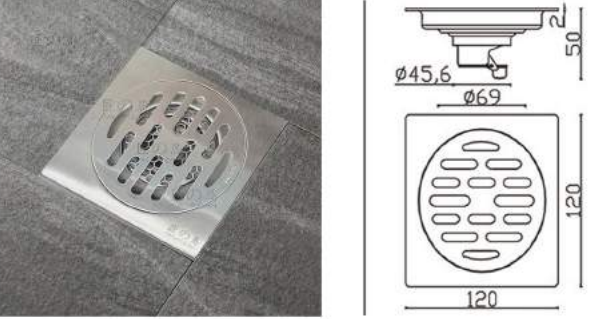

Kích thước: 120x120mm
Chất liệu: InoxSUS304
Màu sắc: Trắng xước mờ
Phi ống thoát phù hợp: 60,76,90,110