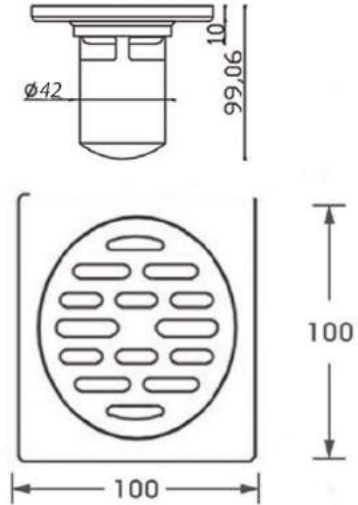

Kích thước: 120x120mm
 Chất liệu: Đồng đúc
 Phi ống thoát: D76,90,110
 Giá NY: **1.160.000**

Kích thước: 120x120mm
 Chất liệu: Đồng đúc
 Phi ống thoát: D76,90,110
 Giá NY:

Kích thước: 120x120mm
 Chất liệu: Đồng đúc
 Phi ống thoát: D76,90,110
 Giá NY: **1.160.000**

Unit:mm

TS-633B

Kích thước: 120x120mm
Chất liệu: InoxSus304
Phi ống thoát: D76,90,110
Giá NY: **560.000**

TS-633C

Kích thước: 150x150mm
Chất liệu: InoxSus304
Phi ống thoát: D110
Giá NY: **880.000**

Mã SP: TS-242A
Giá niêm yết: 190.000 vnd

Kích thước: 100x100mm
Chất liệu: InoxSus304
Phi ống thoát: D60,76,90

Kích thước: 120x120mm
Chất liệu: InoxSUS304
Màu sắc: Trắng xước mờ
Phi ống thoát phù hợp: 60,76,90,110

Mã SP: TS-242C
Giá niêm yết: 780.000 vnd

Kích thước: 150x150mm
Chất liệu: InoxSUS304
Màu sắc: Trắng xước mờ
Phi ống thoát phù hợp: 110

Mã SP: TS-242C-10
Giá niêm yết: 340.000 vnd

Mã SP: TS-242C-12
Giá niêm yết: 480.000 vnd

Kích thước: 120x120mm
Chất liệu: InoxSus304
Phi ống thoát: D76,90,110