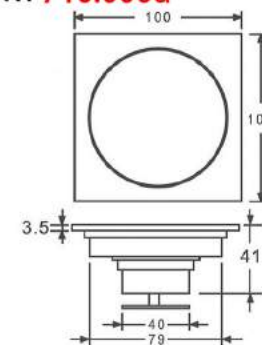

Unit:mm

日本の
機器
から

TAKUMIZIMA
匠の島