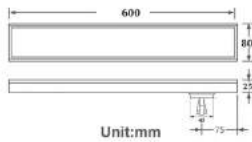

Giá niêm yết: 5.200.000 VNĐ

Kích thước: 600x80mm
Chất liệu: InoxSUS304
Màu sắc: Gunmetal grey (Xám)
Phi ống thoát phù hợp: 60,76

Mã SP: TS-808B

Giá niêm yết: 5.200.000 VNĐ

Kích thước: 600x80mm
Chất liệu: InoxSUS304
Màu sắc: Đen
Phi ống thoát phù hợp: 60,76

Mã SP: TS-808B-L

Giá niêm yết: 5.200.000 VNĐ

Kích thước: 600x80mm
Chất liệu: InoxSUS304
Màu sắc: Đen
Phi ống thoát phù hợp: 60,76

Mã SP: TS-806L(Chất thoát lịch)

Giá niêm yết: 3.900.000 vnd

Kích thước: 600x80mm
Chất liệu: InoxSUS304
Màu sắc: Trắng xước mờ
Phi ống thoát phù hợp: 60,76

Mã SP: TS-600L1 (Thoát lịch)

Giá niêm yết: 3.400.000 vnd

Kích thước: 600x68mm
Chất liệu: InoxSUS304
Màu sắc: Trắng xước mờ
Phi ống thoát phù hợp: 60

TS-600L1

Mã SP: TS-600A1

Giá niêm yết: 3.400.000 vnd

Kích thước: 600x68mm
Chất liệu: InoxSUS304
Màu sắc: Trắng xước mờ
Phi ống thoát phù hợp: 60

Mã SP: TS-806

Giá niêm yết: 3.900.000 vnd

Kích thước: 600x80mm
Chất liệu: InoxSUS304
Màu sắc: Trắng xước mờ
Phi ống thoát phù hợp: 60,76

Mã SP: TS-600B1

Giá niêm yết: 3.600.000 vnd

Kích thước: 800x68mm
Chất liệu: InoxSUS304
Màu sắc: Trắng xước mờ
Phi ống thoát phù hợp: 60