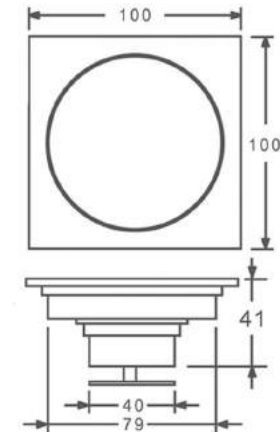

Mã SP: TS-609A

Giá niêm yết: 730.000 vnd

Kích thước: 100x100mm
Chất liệu: Đồng đúc
Màu sắc: Chrome sáng bóng
Phi ống thoát phù hợp: 60,76,90

Unit:mm

Mã SP: TS-609N

Giá niêm yết: 730.000 vnd

Kích thước: 100x100mm
Chất liệu: Đồng đúc
Màu sắc: Trắng xước mờ
Phi ống thoát phù hợp: 60,76,90