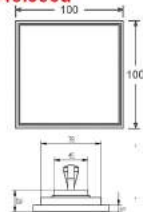

Chất liệu: Đồng dúc
Phi ống thoát: D60,76,90
Giá NY: 840.000đ