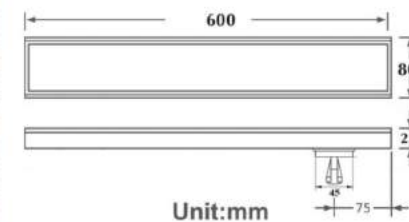

Catalogue 2023

PHỄU THU - THOÁT SÀN

Mã SP: TS-808T

Giá niêm yết: 5.200.000 VNĐ

Kích thước: 600x80mm
Chất liệu: InoxSUS304
Màu sắc: Gunmetal grey (Xám)
Phi ống thoát phù hợp: 60,76

Mã SP: TS-808T-L (Chân thoát lệch)

Giá niêm yết: 5.200.000 VNĐ

Kích thước: 600x80mm
Chất liệu: InoxSUS304
Màu sắc: Gunmetal grey (Xám)
Phi ống thoát phù hợp: 60,76

Mã SP: TS-808B

Giá niêm yết: 5.200.000 VNĐ

Kích thước: 600x80mm
Chất liệu: InoxSUS304
Màu sắc: Đen
Phi ống thoát phù hợp: 60,76

Mã SP: TS-808B-L

Giá niêm yết: 5.200.000 VNĐ

Kích thước: 600x80mm
Chất liệu: InoxSUS304
Màu sắc: Đen
Phi ống thoát phù hợp: 60,76

Mã SP: TS-806L(Chất thoát lịch)

Giá niêm yết: 3.900.000 vnd

Kích thước: 600x80mm
Chất liệu: InoxSUS304
Màu sắc: Trắng xước mờ
Phi ống thoát phù hợp: 60,76