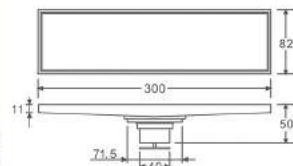

Unit:mm

TS-701B-X
匠の島
TAKUMIZIMA

Kích thước: 600x70mm
Chất liệu: InoxSus304
Phi ống thoát: D60
Giá NY: **3.000.000đ**

Unit:mm

Mã SP: TS-614A

Giá niêm yết: 1.950.000 VNĐ

Kích thước: 300x82mm
Chất liệu: Đồng đúc
Màu sắc: Trắng xước mờ
Phi ống thoát phù hợp: 60,76

Mã SP: TS-614B

Giá niêm yết: 1.950.000 VNĐ

Kích thước: 300x82mm
Chất liệu: Đồng đúc
Màu sắc: Vàng Đồng
Phi ống thoát phù hợp: 60,76

Mã SP: TS-618

Giá niêm yết: 2.600.000 VNĐ

Kích thước: 300x82mm
Chất liệu: Đồng đúc
Màu sắc: Vàng Đồng
Phi ống thoát phù hợp: 60,76