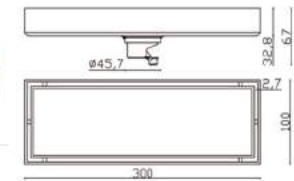

Mã SP: TSS-460

Giá niêm yết: 2.160.000 vnd

Kích thước: 300x100mm
Chất liệu: InoxSUS304
Màu sắc: Trắng xước mờ
Phi ống thoát phù hợp: 60,76,90