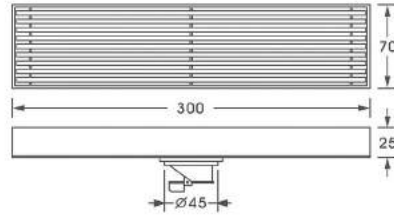

TS-701A
匠の島
TAKUMIZIMA

Kích thước: 300x70mm
Chất liệu: InoxSus304
Phi ống thoát: D60
Giá NY: **990.000đ**

Unit:mm

TSS-701B

Kích thước: 600x70mm
Chất liệu: InoxSus304
Phi ống thoát: D60
Giá NY: **1.800.000đ**

Unit:mm

TSS-701C

Kích thước: 1000x70mm
Chất liệu: InoxSus304
Phi ống thoát: D60
Giá NY: **2.300.000đ**

Unit:mm

TS-701B-G
匠の島
TAKUMIZIMA

Kích thước: 600x70mm
Chất liệu: InoxSus304
Phi ống thoát: D60
Giá NY: **3.000.000đ**

Unit:mm

TS-701B-X
匠の島
TAKUMIZIMA

Kích thước: 600x70mm
Chất liệu: InoxSus304
Phi ống thoát: D60
Giá NY: **3.000.000đ**

Unit:mm