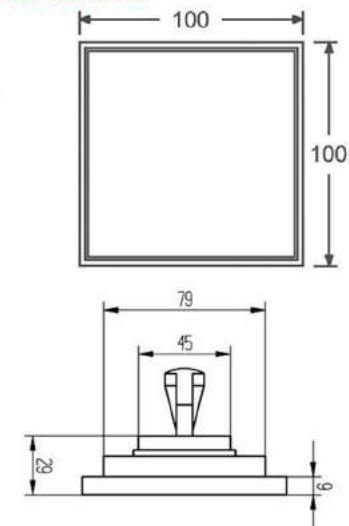

Kích thước: 120x120mm
 Chất liệu: Đồng đúc
 Phi ống thoát: D76,90,110
 Giá NY: **1.160.000**

Kích thước: 120x120mm
 Chất liệu: Đồng đúc
 Phi ống thoát: D76,90,110
 Giá NY:

Kích thước: 120x120mm
 Chất liệu: Đồng đúc
 Phi ống thoát: D76,90,110
 Giá NY: **1.160.000**

TS-604B
Kích thước: 100x100mm
Chất liệu: Đồng dúc
Phi ống thoát: D60,76,90
Giá NY: 840.000đ

TS-604T

Chất liệu: Đồng dúc
Phi ống thoát: D60,76,90
Giá NY: 840.000đ

Chất liệu: Đồng dúc
Phi ống thoát: D60,76,90
Giá NY: 840.000đ

Chất liệu: Đồng dúc
Phi ống thoát: D60,76,90
Giá NY: 840.000đ

TS-615

Kích thước: 100x100mm
Chất liệu: Đồng đúc
Phi ống thoát: D60,76,90
Giá NY: **710.000đ**

Unit:mm

TS-622

Kích thước: 100x100mm
Chất liệu: Đồng đúc
Phi ống thoát: D60,76,90
Giá NY: **730.000đ**