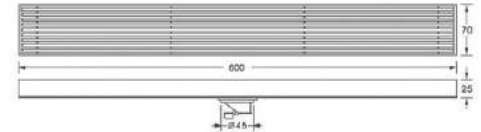

Unit:mm

TSS-701C

Kích thước: 1000x70mm
Chất liệu: InoxSus304
Phi ống thoát: D60
Giá NY: **2.300.000đ**

Unit:mm

TS-701B-G
匠の島
TAKUMIZIMA

Kích thước: 600x70mm
Chất liệu: InoxSus304
Phi ống thoát: D60
Giá NY: **3.000.000đ**

Unit:mm

TS-701B-X
匠の島
TAKUMIZIMA

Kích thước: 600x70mm
Chất liệu: InoxSus304
Phi ống thoát: D60
Giá NY: **3.000.000đ**

Unit:mm

Mã SP: TS-614A

Giá niêm yết: 1.950.000 VNĐ

Kích thước: 300x82mm
Chất liệu: Đồng đúc
Màu sắc: Trắng xước mờ
Phi ống thoát phù hợp: 60,76

Mã SP: TS-614B

Giá niêm yết: 1.950.000 VNĐ

Kích thước: 300x82mm
Chất liệu: Đồng đúc
Màu sắc: Vàng Đồng
Phi ống thoát phù hợp: 60,76

Mã SP: TS-618

Giá niêm yết: 2.600.000 VNĐ

Kích thước: 300x82mm
Chất liệu: Đồng đúc
Màu sắc: Vàng Đồng
Phi ống thoát phù hợp: 60,76