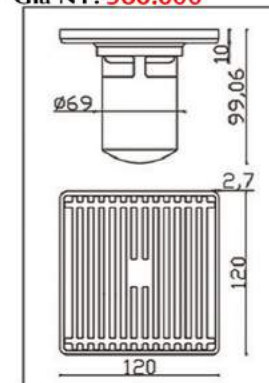

Kích thước: 120x120mm
 Chất liệu: Đồng đúc
 Phi ống thoát: D76,90,110
 Giá NY: **1.160.000**

Kích thước: 120x120mm
 Chất liệu: Đồng đúc
 Phi ống thoát: D76,90,110
 Giá NY:

Kích thước: 120x120mm
 Chất liệu: Đồng đúc
 Phi ống thoát: D76,90,110
 Giá NY: **1.160.000**

Chất liệu: Đồng dúc
Phi ống thoát: D60,76,90
Giá NY: 840.000đ

TS-615

Kích thước: 100x100mm
Chất liệu: Đồng đúc
Phi ống thoát: D60,76,90
Giá NY: **710.000đ**

Unit:mm

TS-622

Kích thước: 100x100mm
Chất liệu: Đồng đúc
Phi ống thoát: D60,76,90
Giá NY: **730.000đ**

Unit:mm

TS-617

Kích thước: 100x100mm
Chất liệu: Đồng đúc
Phi ống thoát: D60,76,90
Giá NY: **710.000đ**

Unit:mm

日本の
機器
から

TAKUMIZIMA
匠の島

TS-633A

Kích thước: 100x100mm
Chất liệu: InoxSus304
Phi ống thoát: D60,76,90
Giá NY: **450.000**

Unit:mm

TS-633B

Kích thước: 120x120mm
Chất liệu: InoxSus304
Phi ống thoát: D76,90,110
Giá NY: **560.000**

TS-633C

Kích thước: 150x150mm
Chất liệu: InoxSus304
Phi ống thoát: D110
Giá NY: **880.000**

Mã SP: TS-242A
Giá niêm yết: 190.000 vnd