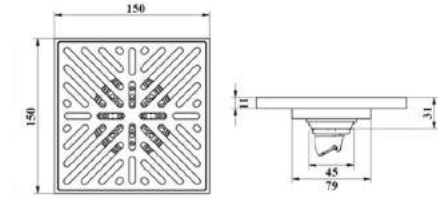

Unit:mm

TS-557
 Kích thước: 150x150mm
 Chất liệu: Đồng đúc
 Phi ống thoát: D90,110
 Giá NY: **1.680.000**

TS-606B
 Kích thước: 140x90mm
 Chất liệu: Đồng đúc
 Phi ống thoát: D60,76,90
 Giá NY: **830.000**

Unit:mm

TS-555
 Kích thước: 150x150mm
 Chất liệu: Đồng đúc
 Phi ống thoát: D90,110
 Giá NY: **1.680.000**

TS-606A
 Kích thước: 140x90mm
 Chất liệu: Đồng đúc
 Phi ống thoát: D60,76,90
 Giá NY: **830.000**