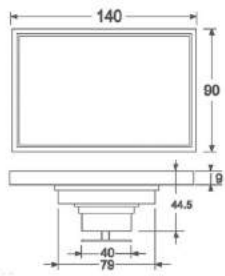

Unit:mm

TS-557
 Kích thước: 150x150mm
 Chất liệu: Đồng đúc
 Phi ống thoát: D90,110
 Giá NY: **1.680.000**

TS-606B
 Kích thước: 140x90mm
 Chất liệu: Đồng đúc
 Phi ống thoát: D60,76,90
 Giá NY: **830.000**

Unit:mm

TS-555
 Kích thước: 150x150mm
 Chất liệu: Đồng đúc
 Phi ống thoát: D90,110
 Giá NY: **1.680.000**

TS-606A
 Kích thước: 140x90mm
 Chất liệu: Đồng đúc
 Phi ống thoát: D60,76,90
 Giá NY: **830.000**