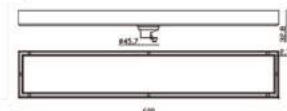

Mã SP: TSS-461

Giá niêm yết: 3.700.000 vnd

Kích thước: 600x100mm
Chất liệu: InoxSUS304
Màu sắc: Trắng xước mờ
Phi ống thoát phù hợp: 60,76,90