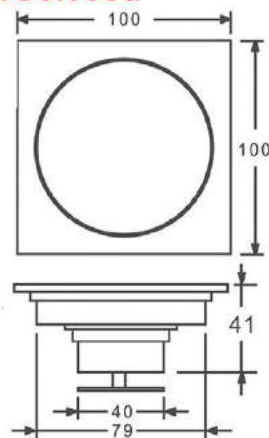

Kích thước: 120x120mm
 Chất liệu: Đồng đúc
 Phi ống thoát: D76,90,110
 Giá NY: **1.160.000**

Kích thước: 120x120mm
 Chất liệu: Đồng đúc
 Phi ống thoát: D76,90,110
 Giá NY:

Kích thước: 120x120mm
 Chất liệu: Đồng đúc
 Phi ống thoát: D76,90,110
 Giá NY: **1.160.000**

TS-604B
Kích thước: 100x100mm
Chất liệu: Đồng dúc
Phi ống thoát: D60,76,90
Giá NY: 840.000đ

TS-604T

Chất liệu: Đồng dúc
Phi ống thoát: D60,76,90
Giá NY: 840.000đ

Chất liệu: Đồng dúc
Phi ống thoát: D60,76,90
Giá NY: 840.000đ

Chất liệu: Đồng dúc
Phi ống thoát: D60,76,90
Giá NY: 840.000đ

TS-615

Kích thước: 100x100mm
Chất liệu: Đồng đúc
Phi ống thoát: D60,76,90
Giá NY: **710.000đ**

Unit:mm

TS-622

Kích thước: 100x100mm
Chất liệu: Đồng đúc
Phi ống thoát: D60,76,90
Giá NY: **730.000đ**

Unit:mm

TS-633B

Kích thước: 120x120mm
Chất liệu: InoxSus304
Phi ống thoát: D76,90,110
Giá NY: **560.000**

TS-633C

Kích thước: 150x150mm
Chất liệu: InoxSus304
Phi ống thoát: D110
Giá NY: **880.000**

Mã SP: TS-242A
Giá niêm yết: 190.000 vnd