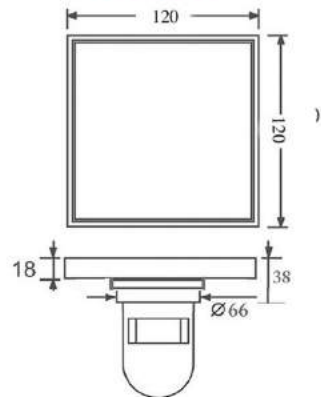

Unit:mm

Mã SP: TS-105X

Giá niêm yết: 500.000 vnd

Kích thước: 100x100mm
Chất liệu: Đồng đúc
Màu sắc: Chrome sáng bóng
Phi ống thoát phù hợp: 60,76,90

Unit:mm

Kích thước: 120x120mm
 Chất liệu: Đồng đúc
 Phi ống thoát: D76,90,110
 Giá NY: **1.160.000**

Kích thước: 120x120mm
 Chất liệu: Đồng đúc
 Phi ống thoát: D76,90,110
 Giá NY: **1.160.000**

Kích thước: 120x120mm
 Chất liệu: Đồng đúc
 Phi ống thoát: D76,90,110
 Giá NY:

Kích thước: 120x120mm
 Chất liệu: Đồng đúc
 Phi ống thoát: D76,90,110
 Giá NY: **1.160.000**