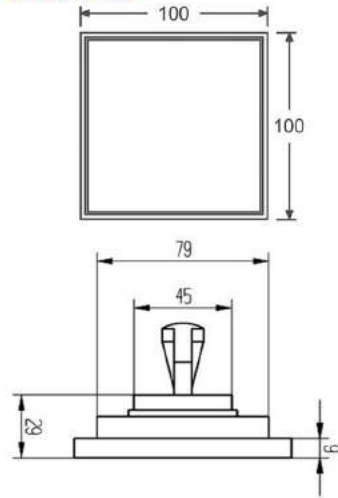

TS-604B
Kích thước: 100x100mm
Chất liệu: Đồng dúc
Phi ống thoát: D60,76,90
Giá NY: 840.000đ

TS-604T