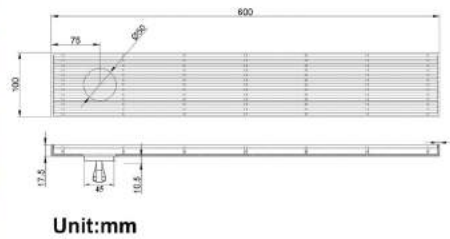

TSS-458

TS-801-10

Kích thước: 1000x80mm
 Chất liệu: InoxSus304
 Phi ống thoát: D60,76
 Giá NY: **4.500.000đ**

TS-801-6

Kích thước: 600x80mm
 Chất liệu: InoxSus304
 Phi ống thoát: D60,76
 Giá NY: **3.250.000đ**

Mã SP: *TS-703.10-6L(Chân thoát lệch)*

Giá niêm yết: 3.900.000 vnd

Kích thước: 600x100mm
 Chất liệu: InoxSUS304
 Màu sắc: Trắng xước mờ
 Phi ống thoát phù hợp: 60,76,90

TS-801-4

Kích thước: 400x80mm
 Chất liệu: InoxSus304
 Phi ống thoát: D60,76
 Giá NY: **2.200.000đ**