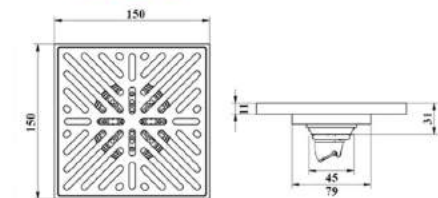

TS-650
Kích thước: 150x150mm
Chất liệu: Đồng đúc
Phi ống thoát: D90, 110
Giá NY: **1.730.000**