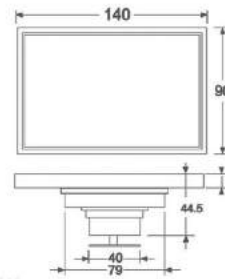

Unit:mm

TS-557
 Kích thước: 150x150mm
 Chất liệu: Đồng đúc
 Phi ống thoát: D90,110
 Giá NY: **1.680.000**

TS-606B
 Kích thước: 140x90mm
 Chất liệu: Đồng đúc
 Phi ống thoát: D60,76,90
 Giá NY: **830.000**

Unit:mm

TS-555
 Kích thước: 150x150mm
 Chất liệu: Đồng đúc
 Phi ống thoát: D90,110
 Giá NY: **1.680.000**

TS-606A
 Kích thước: 140x90mm
 Chất liệu: Đồng đúc
 Phi ống thoát: D60,76,90
 Giá NY: **830.000**