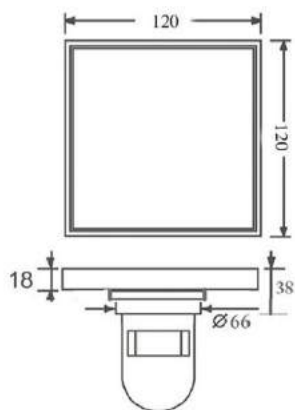

Unit:mm

TS-555
 Kích thước: 150x150mm
 Chất liệu: Đồng đúc
 Phi ống thoát: D90,110
 Giá NY: **1.680.000**

TS-606A
 Kích thước: 140x90mm
 Chất liệu: Đồng đúc
 Phi ống thoát: D60,76,90
 Giá NY: **830.000**

Mã SP: TS-609A

Giá niêm yết: 730.000 vnd

Kích thước: 100x100mm
Chất liệu: Đồng đúc
Màu sắc: Chrome sáng bóng
Phi ống thoát phù hợp: 60,76,90

Unit:mm

Mã SP: TS-609N

Giá niêm yết: 730.000 vnd

Kích thước: 100x100mm
Chất liệu: Đồng đúc
Màu sắc: Trắng xước mờ
Phi ống thoát phù hợp: 60,76,90

Unit:mm

Mã SP: TS-105X

Giá niêm yết: 500.000 vnd

Kích thước: 100x100mm
Chất liệu: Đồng đúc
Màu sắc: Chrome sáng bóng
Phi ống thoát phù hợp: 60,76,90

Unit:mm

Kích thước: 120x120mm
 Chất liệu: Đồng đúc
 Phi ống thoát: D76,90,110
 Giá NY: **1.160.000**

Kích thước: 120x120mm
 Chất liệu: Đồng đúc
 Phi ống thoát: D76,90,110
 Giá NY: **1.160.000**

Kích thước: 120x120mm
 Chất liệu: Đồng đúc
 Phi ống thoát: D76,90,110
 Giá NY:

Kích thước: 120x120mm
 Chất liệu: Đồng đúc
 Phi ống thoát: D76,90,110
 Giá NY: **1.160.000**