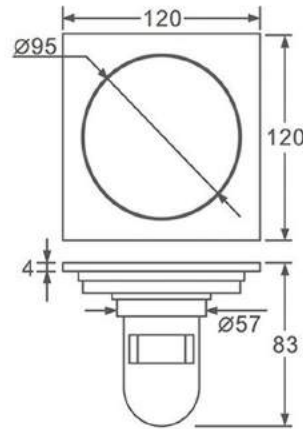

Unit:mm

TS-555
 Kích thước: 150x150mm
 Chất liệu: Đồng đúc
 Phi ống thoát: D90,110
 Giá NY: **1.680.000**

TS-606A
 Kích thước: 140x90mm
 Chất liệu: Đồng đúc
 Phi ống thoát: D60,76,90
 Giá NY: **830.000**

Mã SP: TS-067

Giá niêm yết: 830.000 VNĐ

Kích thước: 100x100mm
Chất liệu: Đồng đúc
Màu sắc: Trắng xúc mờ
Phi ống thoát phù hợp: 60,76,90

Mã SP: TS-609

Giá niêm yết: 950.000 vnd

Kích thước: 120x120mm
Chất liệu: Đồng đúc
Màu sắc: Chrome sáng bóng
Phi ống thoát phù hợp: 76,90,110

Mã SP: TS-609A

Giá niêm yết: 730.000 vnd

Kích thước: 100x100mm
Chất liệu: Đồng đúc
Màu sắc: Chrome sáng bóng
Phi ống thoát phù hợp: 60,76,90

Unit:mm

Mã SP: TS-609N

Giá niêm yết: 730.000 vnd

Kích thước: 100x100mm
Chất liệu: Đồng đúc
Màu sắc: Trắng xước mờ
Phi ống thoát phù hợp: 60,76,90

Kích thước: 120x120mm
 Chất liệu: Đồng đúc
 Phi ống thoát: D76,90,110
 Giá NY: **1.160.000**

Kích thước: 120x120mm
 Chất liệu: Đồng đúc
 Phi ống thoát: D76,90,110
 Giá NY:

Kích thước: 120x120mm
 Chất liệu: Đồng đúc
 Phi ống thoát: D76,90,110
 Giá NY: **1.160.000**