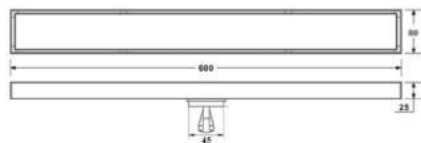

Catalogue 2023

PHỄU THU - THOÁT SÀN

Mã SP: TS-808T

Giá niêm yết: 5.200.000 VNĐ

Kích thước: 600x80mm
Chất liệu: InoxSUS304
Màu sắc: Gunmetal grey (Xám)
Phi ống thoát phù hợp: 60,76

Mã SP: TS-808T-L (Chân thoát lệch)

Giá niêm yết: 5.200.000 VNĐ

Kích thước: 600x80mm
Chất liệu: InoxSUS304
Màu sắc: Gunmetal grey (Xám)
Phi ống thoát phù hợp: 60,76

Mã SP: TS-808B

Giá niêm yết: 5.200.000 VNĐ

Kích thước: 600x80mm
Chất liệu: InoxSUS304
Màu sắc: Đen
Phi ống thoát phù hợp: 60,76

Mã SP: TS-808B-L

Giá niêm yết: 5.200.000 VNĐ

Kích thước: 600x80mm
Chất liệu: InoxSUS304
Màu sắc: Đen
Phi ống thoát phù hợp: 60,76

Mã SP: TS-806L(Chất thoát lịch)

Giá niêm yết: 3.900.000 vnd

Kích thước: 600x80mm
Chất liệu: InoxSUS304
Màu sắc: Trắng xước mờ
Phi ống thoát phù hợp: 60,76