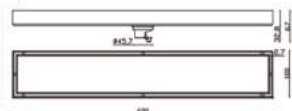

Mã SP: TS-806L(Chất thoát lịch)

Giá niêm yết: 3.900.000 vnd

Kích thước: 600x80mm
Chất liệu: InoxSUS304
Màu sắc: Trắng xước mờ
Phi ống thoát phù hợp: 60,76

Mã SP: TS-600L1 (Thoát lịch)

Giá niêm yết: 3.400.000 vnd

Kích thước: 600x68mm
Chất liệu: InoxSUS304
Màu sắc: Trắng xước mờ
Phi ống thoát phù hợp: 60

TS-600L1

Mã SP: TS-600A1

Giá niêm yết: 3.400.000 vnd

Kích thước: 600x68mm
Chất liệu: InoxSUS304
Màu sắc: Trắng xước mờ
Phi ống thoát phù hợp: 60

Mã SP: TS-806

Giá niêm yết: 3.900.000 vnd

Kích thước: 600x80mm
Chất liệu: InoxSUS304
Màu sắc: Trắng xước mờ
Phi ống thoát phù hợp: 60,76

Mã SP: TS-600B1

Giá niêm yết: 3.600.000 vnd

Kích thước: 800x68mm
Chất liệu: InoxSUS304
Màu sắc: Trắng xước mờ
Phi ống thoát phù hợp: 60

TS-600B1

Mã SP: TSS-460

Giá niêm yết: 2.160.000 vnd

Kích thước: 300x100mm
Chất liệu: InoxSUS304
Màu sắc: Trắng xước mờ
Phi ống thoát phù hợp: 60,76,90

Mã SP: TSS-459(Chép đá)

Giá niêm yết: 4.600.000 vnd

Kích thước: 600x100mm
Chất liệu: InoxSUS304
Màu sắc: Trắng xước mờ
Phi ống thoát phù hợp: 60,76,90

TSS-459

Mã SP: TSS-461

Giá niêm yết: 3.700.000 vnd

Kích thước: 600x100mm
Chất liệu: InoxSUS304
Màu sắc: Trắng xước mờ
Phi ống thoát phù hợp: 60,76,90

Mã SP: TSS-458 (Chép đá)

Giá niêm yết: 3.300.000 vnd

Kích thước: 300x100mm
Chất liệu: InoxSUS304
Màu sắc: Trắng xước mờ
Phi ống thoát phù hợp: 60,76,90

TSS-458