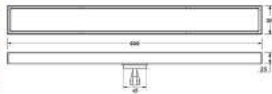

Mã SP: TS-808B-L

Giá niêm yết: 5.200.000 VNĐ

Kích thước: 600x80mm
Chất liệu: InoxSUS304
Màu sắc: Đen
Phi ống thoát phù hợp: 60,76

Mã SP: TS-806L(Chất thoát lịch)

Giá niêm yết: 3.900.000 vnd

Kích thước: 600x80mm
Chất liệu: InoxSUS304
Màu sắc: Trắng xước mờ
Phi ống thoát phù hợp: 60,76

Mã SP: TS-600L1 (Thoát lịch)

Giá niêm yết: 3.400.000 vnd

Kích thước: 600x68mm
Chất liệu: InoxSUS304
Màu sắc: Trắng xước mờ
Phi ống thoát phù hợp: 60

TS-600L1

Mã SP: TS-600A1

Giá niêm yết: 3.400.000 vnd

Kích thước: 600x68mm
Chất liệu: InoxSUS304
Màu sắc: Trắng xước mờ
Phi ống thoát phù hợp: 60

Mã SP: TS-806

Giá niêm yết: 3.900.000 vnd

Kích thước: 600x80mm
Chất liệu: InoxSUS304
Màu sắc: Trắng xước mờ
Phi ống thoát phù hợp: 60,76

Mã SP: TS-600B1

Giá niêm yết: 3.600.000 vnd

Kích thước: 800x68mm
Chất liệu: InoxSUS304
Màu sắc: Trắng xước mờ
Phi ống thoát phù hợp: 60