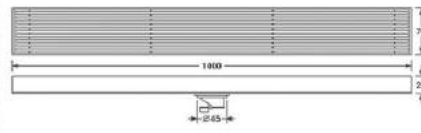

TSS-458

TS-801-10

Kích thước: 1000x80mm
 Chất liệu: InoxSus304
 Phi ống thoát: D60,76
 Giá NY: **4.500.000đ**

TS-801-6

Kích thước: 600x80mm
 Chất liệu: InoxSus304
 Phi ống thoát: D60,76
 Giá NY: **3.250.000đ**

Mã SP: *TS-703.10-6L(Chân thoát lệch)*

Giá niêm yết: 3.900.000 vnd

Kích thước: 600x100mm
 Chất liệu: InoxSUS304
 Màu sắc: Trắng xước mờ
 Phi ống thoát phù hợp: 60,76,90

TS-801-4

Kích thước: 400x80mm
 Chất liệu: InoxSus304
 Phi ống thoát: D60,76
 Giá NY: **2.200.000đ**

TS-701A
匠の島
TAKUMIZIMA

Kích thước: 300x70mm
Chất liệu: InoxSus304
Phi ống thoát: D60
Giá NY: **990.000đ**

Unit:mm

TSS-701B

Kích thước: 600x70mm
Chất liệu: InoxSus304
Phi ống thoát: D60
Giá NY: **1.800.000đ**

Unit:mm

TSS-701C

Kích thước: 1000x70mm
Chất liệu: InoxSus304
Phi ống thoát: D60
Giá NY: **2.300.000đ**

Unit:mm

TS-701B-G
匠の島
TAKUMIZIMA

Kích thước: 600x70mm
Chất liệu: InoxSus304
Phi ống thoát: D60
Giá NY: **3.000.000đ**