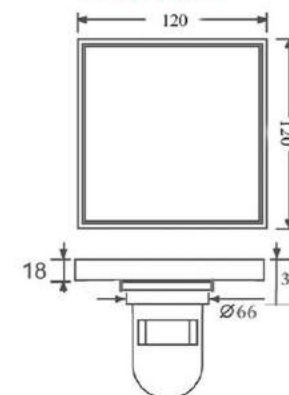

Mã SP: TS-609A

Giá niêm yết: 730.000 vnd

Kích thước: 100x100mm
Chất liệu: Đồng đúc
Màu sắc: Chrome sáng bóng
Phi ống thoát phù hợp: 60,76,90

Unit:mm

Mã SP: TS-609N

Giá niêm yết: 730.000 vnd

Kích thước: 100x100mm
Chất liệu: Đồng đúc
Màu sắc: Trắng xước mờ
Phi ống thoát phù hợp: 60,76,90

Unit:mm

Mã SP: TS-105X

Giá niêm yết: 500.000 vnd

Kích thước: 100x100mm
Chất liệu: Đồng đúc
Màu sắc: Chrome sáng bóng
Phi ống thoát phù hợp: 60,76,90

Unit:mm

Kích thước: 120x120mm
 Chất liệu: Đồng đúc
 Phi ống thoát: D76,90,110
 Giá NY: **1.160.000**

Kích thước: 120x120mm
 Chất liệu: Đồng đúc
 Phi ống thoát: D76,90,110
 Giá NY: **1.160.000**

Kích thước: 120x120mm
 Chất liệu: Đồng đúc
 Phi ống thoát: D76,90,110
 Giá NY:

Kích thước: 120x120mm
 Chất liệu: Đồng đúc
 Phi ống thoát: D76,90,110
 Giá NY: **1.160.000**