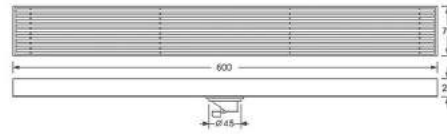

TSS-458

TS-801-10

Kích thước: 1000x80mm
 Chất liệu: InoxSus304
 Phi ống thoát: D60,76
 Giá NY: **4.500.000đ**

TS-801-6

Kích thước: 600x80mm
 Chất liệu: InoxSus304
 Phi ống thoát: D60,76
 Giá NY: **3.250.000đ**

Mã SP: *TS-703.10-6L(Chân thoát lệch)*

Giá niêm yết: 3.900.000 vnd

Kích thước: 600x100mm
 Chất liệu: InoxSUS304
 Màu sắc: Trắng xước mờ
 Phi ống thoát phù hợp: 60,76,90

TS-801-4

Kích thước: 400x80mm
 Chất liệu: InoxSus304
 Phi ống thoát: D60,76
 Giá NY: **2.200.000đ**

TS-701A
匠の島
TAKUMIZIMA

Kích thước: 300x70mm
Chất liệu: InoxSus304
Phi ống thoát: D60
Giá NY: **990.000đ**

Unit:mm

TSS-701B

Kích thước: 600x70mm
Chất liệu: InoxSus304
Phi ống thoát: D60
Giá NY: **1.800.000đ**

Unit:mm

TSS-701C

Kích thước: 1000x70mm
Chất liệu: InoxSus304
Phi ống thoát: D60
Giá NY: **2.300.000đ**

Unit:mm

TS-701B-G
匠の島
TAKUMIZIMA

Kích thước: 600x70mm
Chất liệu: InoxSus304
Phi ống thoát: D60
Giá NY: **3.000.000đ**