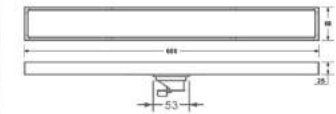

Mã SP: TS-808B-L

Giá niêm yết: 5.200.000 VNĐ

Kích thước: 600x80mm
Chất liệu: InoxSUS304
Màu sắc: Đen
Phi ống thoát phù hợp: 60,76

Mã SP: TS-806L(Chất thoát lịch)

Giá niêm yết: 3.900.000 vnd

Kích thước: 600x80mm
Chất liệu: InoxSUS304
Màu sắc: Trắng xước mờ
Phi ống thoát phù hợp: 60,76

Mã SP: TS-600L1 (Thoát lịch)

Giá niêm yết: 3.400.000 vnd

Kích thước: 600x68mm
Chất liệu: InoxSUS304
Màu sắc: Trắng xước mờ
Phi ống thoát phù hợp: 60

TS-600L1

Mã SP: TS-600A1

Giá niêm yết: 3.400.000 vnd

Kích thước: 600x68mm
Chất liệu: InoxSUS304
Màu sắc: Trắng xước mờ
Phi ống thoát phù hợp: 60

Mã SP: TS-806

Giá niêm yết: 3.900.000 vnd

Kích thước: 600x80mm
Chất liệu: InoxSUS304
Màu sắc: Trắng xước mờ
Phi ống thoát phù hợp: 60,76

Mã SP: TS-600B1

Giá niêm yết: 3.600.000 vnd

Kích thước: 800x68mm
Chất liệu: InoxSUS304
Màu sắc: Trắng xước mờ
Phi ống thoát phù hợp: 60