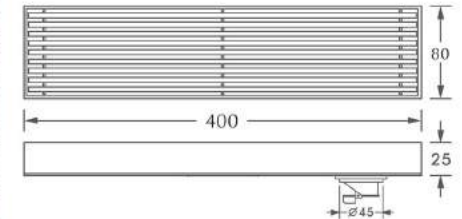

TSS-458

TS-801-10

Kích thước: 1000x80mm
 Chất liệu: InoxSus304
 Phi ống thoát: D60,76
 Giá NY: **4.500.000đ**

TS-801-6

Kích thước: 600x80mm
 Chất liệu: InoxSus304
 Phi ống thoát: D60,76
 Giá NY: **3.250.000đ**

Mã SP: *TS-703.10-6L(Chân thoát lệch)*

Giá niêm yết: 3.900.000 vnd

Kích thước: 600x100mm
 Chất liệu: InoxSUS304
 Màu sắc: Trắng xước mờ
 Phi ống thoát phù hợp: 60,76,90

TS-801-4

Kích thước: 400x80mm
 Chất liệu: InoxSus304
 Phi ống thoát: D60,76
 Giá NY: **2.200.000đ**