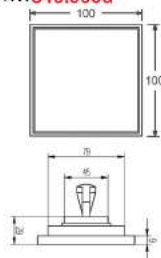

Kích thước: 120x120mm
 Chất liệu: Đồng đúc
 Phi ống thoát: D76,90,110
 Giá NY: **1.160.000**

Kích thước: 120x120mm
 Chất liệu: Đồng đúc
 Phi ống thoát: D76,90,110
 Giá NY:

Kích thước: 120x120mm
 Chất liệu: Đồng đúc
 Phi ống thoát: D76,90,110
 Giá NY: **1.160.000**

TS-604B
Kích thước: 100x100mm
Chất liệu: Đồng dúc
Phi ống thoát: D60,76,90
Giá NY: 840.000đ

TS-604T

Chất liệu: Đồng dúc
Phi ống thoát: D60,76,90
Giá NY: 840.000đ

Chất liệu: Đồng dúc
Phi ống thoát: D60,76,90
Giá NY: 840.000đ

Chất liệu: Đồng dúc
Phi ống thoát: D60,76,90
Giá NY: 840.000đ

TS-615

Kích thước: 100x100mm
Chất liệu: Đồng đúc
Phi ống thoát: D60,76,90
Giá NY: **710.000đ**

Unit:mm

TS-622

Kích thước: 100x100mm
Chất liệu: Đồng đúc
Phi ống thoát: D60,76,90
Giá NY: **730.000đ**