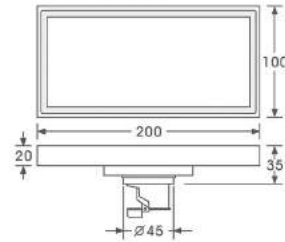

Unit:mm

TS-557
 Kích thước: 150x150mm
 Chất liệu: Đồng đúc
 Phi ống thoát: D90,110
 Giá NY: **1.680.000**

TS-606B
 Kích thước: 140x90mm
 Chất liệu: Đồng đúc
 Phi ống thoát: D60,76,90
 Giá NY: **830.000**