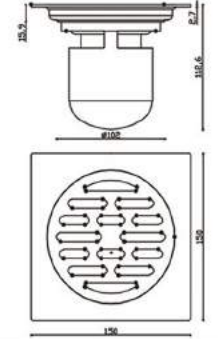

Kích thước: 120x120mm
 Chất liệu: Đồng đúc
 Phi ống thoát: D76,90,110
 Giá NY: **1.160.000**

Kích thước: 120x120mm
 Chất liệu: Đồng đúc
 Phi ống thoát: D76,90,110
 Giá NY:

Kích thước: 120x120mm
 Chất liệu: Đồng đúc
 Phi ống thoát: D76,90,110
 Giá NY: **1.160.000**

Unit:mm

TS-633B

Kích thước: 120x120mm
Chất liệu: InoxSus304
Phi ống thoát: D76,90,110
Giá NY: **560.000**

TS-633C

Kích thước: 150x150mm
Chất liệu: InoxSus304
Phi ống thoát: D110
Giá NY: **880.000**

Mã SP: TS-242A
Giá niêm yết: 190.000 vnd

Kích thước: 100x100mm
Chất liệu: InoxSus304
Phi ống thoát: D60,76,90

Kích thước: 120x120mm
Chất liệu: InoxSUS304
Màu sắc: Trắng xước mờ
Phi ống thoát phù hợp: 60,76,90,110

Mã SP: TS-242C
Giá niêm yết: 780.000 vnd

Kích thước: 150x150mm
Chất liệu: InoxSUS304
Màu sắc: Trắng xước mờ
Phi ống thoát phù hợp: 110

Mã SP: TS-242C-10
Giá niêm yết: 340.000 vnd

Mã SP: TS-242C-12
Giá niêm yết: 480.000 vnd

Kích thước: 120x120mm
Chất liệu: InoxSus304
Phi ống thoát: D76,90,110