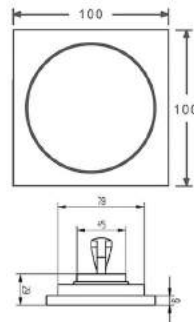

Mã SP: TS-609A

Giá niêm yết: 730.000 vnd

Kích thước: 100x100mm
Chất liệu: Đồng đúc
Màu sắc: Chrome sáng bóng
Phi ống thoát phù hợp: 60,76,90

Unit:mm

Mã SP: TS-609N

Giá niêm yết: 730.000 vnd

Kích thước: 100x100mm
Chất liệu: Đồng đúc
Màu sắc: Trắng xước mờ
Phi ống thoát phù hợp: 60,76,90

Unit:mm

Mã SP: TS-105X

Giá niêm yết: 500.000 vnd

Kích thước: 100x100mm
Chất liệu: Đồng đúc
Màu sắc: Chrome sáng bóng
Phi ống thoát phù hợp: 60,76,90

Unit:mm

Kích thước: 120x120mm
 Chất liệu: Đồng đúc
 Phi ống thoát: D76,90,110
 Giá NY: **1.160.000**

Kích thước: 120x120mm
 Chất liệu: Đồng đúc
 Phi ống thoát: D76,90,110
 Giá NY: **1.160.000**

Kích thước: 120x120mm
 Chất liệu: Đồng đúc
 Phi ống thoát: D76,90,110
 Giá NY:

Kích thước: 120x120mm
 Chất liệu: Đồng đúc
 Phi ống thoát: D76,90,110
 Giá NY: **1.160.000**