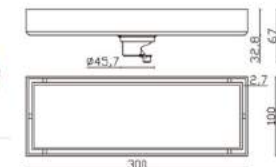

TSS-458

TS-801-10

Kích thước: 1000x80mm
 Chất liệu: InoxSus304
 Phi ống thoát: D60,76
 Giá NY: **4.500.000đ**

TS-801-6

Kích thước: 600x80mm
 Chất liệu: InoxSus304
 Phi ống thoát: D60,76
 Giá NY: **3.250.000đ**