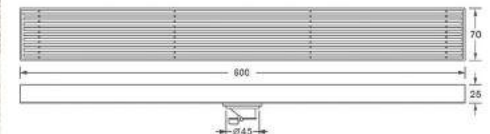

Unit:mm

TSS-701C

Kích thước: 1000x70mm
Chất liệu: InoxSus304
Phi ống thoát: D60
Giá NY: **2.300.000đ**

Unit:mm

TS-701B-G
匠の島
TAKUMIZIMA

Kích thước: 600x70mm
Chất liệu: InoxSus304
Phi ống thoát: D60
Giá NY: **3.000.000đ**

Unit:mm

TS-701B-X
匠の島
TAKUMIZIMA

Kích thước: 600x70mm
Chất liệu: InoxSus304
Phi ống thoát: D60
Giá NY: **3.000.000đ**

Unit:mm

Mã SP: TS-614A

Giá niêm yết: 1.950.000 VNĐ

Kích thước: 300x82mm
Chất liệu: Đồng đúc
Màu sắc: Trắng xước mờ
Phi ống thoát phù hợp: 60,76