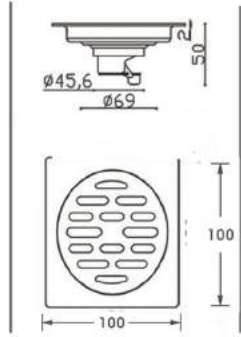

Kích thước: 120x120mm
 Chất liệu: Đồng đúc
 Phi ống thoát: D76,90,110
 Giá NY: **1.160.000**

Kích thước: 120x120mm
 Chất liệu: Đồng đúc
 Phi ống thoát: D76,90,110
 Giá NY:

Kích thước: 120x120mm
 Chất liệu: Đồng đúc
 Phi ống thoát: D76,90,110
 Giá NY: **1.160.000**

Unit:mm

TS-617

Kích thước: 100x100mm
Chất liệu: Đồng đúc
Phi ống thoát: D60,76,90
Giá NY: **710.000đ**

Unit:mm

日本の
機器
から

TAKUMIZIMA
匠の島

TS-633A

Kích thước: 100x100mm
Chất liệu: InoxSus304
Phi ống thoát: D60,76,90
Giá NY: **450.000**

Unit:mm

TS-633B

Kích thước: 120x120mm
Chất liệu: InoxSus304
Phi ống thoát: D76,90,110
Giá NY: **560.000**

TS-633C

Kích thước: 150x150mm
Chất liệu: InoxSus304
Phi ống thoát: D110
Giá NY: **880.000**

Mã SP: TS-242A
Giá niêm yết: 190.000 vnd

Kích thước: 100x100mm
Chất liệu: InoxSus304
Phi ống thoát: D60,76,90

Kích thước: 120x120mm
Chất liệu: InoxSUS304
Màu sắc: Trắng xước mờ
Phi ống thoát phù hợp: 60,76,90,110

Mã SP: TS-242C
Giá niêm yết: 780.000 vnd