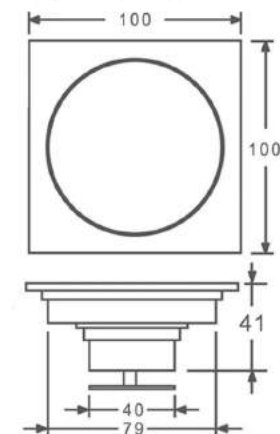

Unit:mm

Mã SP: TS-105X

Giá niêm yết: 500.000 vnd

Kích thước: 100x100mm
Chất liệu: Đồng đúc
Màu sắc: Chrome sáng bóng
Phi ống thoát phù hợp: 60,76,90