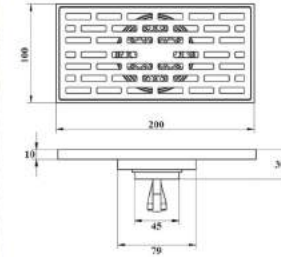

Mã SP: TS-2017

Giá niêm yết: 1.730.000 VNĐ

Kích thước: 200x100mm
Chất liệu: Đồng đúc
Màu sắc: Trắng xước mờ
Phi ống thoát phù hợp: 60,76,90