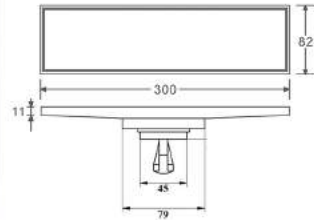

Unit:mm

TS-701B-X
匠の島
TAKUMIZIMA

Kích thước: 600x70mm
Chất liệu: InoxSus304
Phi ống thoát: D60
Giá NY: **3.000.000đ**

Unit:mm

Mã SP: TS-614A

Giá niêm yết: 1.950.000 VNĐ

Kích thước: 300x82mm
Chất liệu: Đồng đúc
Màu sắc: Trắng xước mờ
Phi ống thoát phù hợp: 60,76

Mã SP: TS-614B

Giá niêm yết: 1.950.000 VNĐ

Kích thước: 300x82mm
Chất liệu: Đồng đúc
Màu sắc: Vàng Đồng
Phi ống thoát phù hợp: 60,76

Mã SP: TS-618

Giá niêm yết: 2.600.000 VNĐ

Kích thước: 300x82mm
Chất liệu: Đồng đúc
Màu sắc: Vàng Đồng
Phi ống thoát phù hợp: 60,76