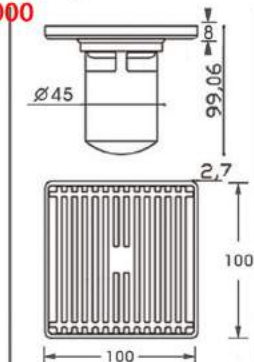

Kích thước: 120x120mm
 Chất liệu: Đồng đúc
 Phi ống thoát: D76,90,110
 Giá NY: **1.160.000**

Kích thước: 120x120mm
 Chất liệu: Đồng đúc
 Phi ống thoát: D76,90,110
 Giá NY:

Kích thước: 120x120mm
 Chất liệu: Đồng đúc
 Phi ống thoát: D76,90,110
 Giá NY: **1.160.000**

Chất liệu: Đồng dúc
Phi ống thoát: D60,76,90
Giá NY: 840.000đ

TS-615

Kích thước: 100x100mm
Chất liệu: Đồng đúc
Phi ống thoát: D60,76,90
Giá NY: **710.000đ**

Unit:mm

TS-622

Kích thước: 100x100mm
Chất liệu: Đồng đúc
Phi ống thoát: D60,76,90
Giá NY: **730.000đ**

Unit:mm

TS-617

Kích thước: 100x100mm
Chất liệu: Đồng đúc
Phi ống thoát: D60,76,90
Giá NY: **710.000đ**

Unit:mm

日本の
機器
から

TAKUMIZIMA
匠の島

TS-633A

Kích thước: 100x100mm
Chất liệu: InoxSus304
Phi ống thoát: D60,76,90
Giá NY: **450.000**

Unit:mm

TS-633B

Kích thước: 120x120mm
Chất liệu: InoxSus304
Phi ống thoát: D76,90,110
Giá NY: **560.000**

TS-633C

Kích thước: 150x150mm
Chất liệu: InoxSus304
Phi ống thoát: D110
Giá NY: **880.000**

Mã SP: TS-242A
Giá niêm yết: 190.000 vnd