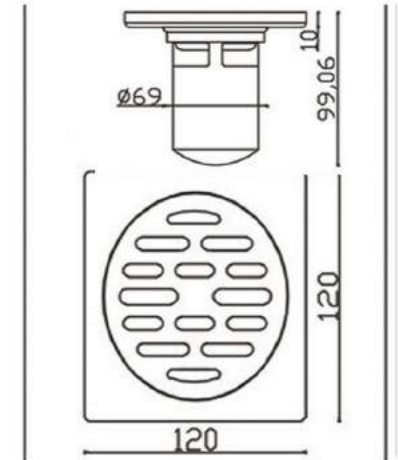

Kích thước: 120x120mm
 Chất liệu: Đồng đúc
 Phi ống thoát: D76,90,110
 Giá NY: **1.160.000**

Kích thước: 120x120mm
 Chất liệu: Đồng đúc
 Phi ống thoát: D76,90,110
 Giá NY:

Kích thước: 120x120mm
 Chất liệu: Đồng đúc
 Phi ống thoát: D76,90,110
 Giá NY: **1.160.000**

Unit:mm

TS-633B

Kích thước: 120x120mm
Chất liệu: InoxSus304
Phi ống thoát: D76,90,110
Giá NY: **560.000**

TS-633C

Kích thước: 150x150mm
Chất liệu: InoxSus304
Phi ống thoát: D110
Giá NY: **880.000**

Mã SP: TS-242A
Giá niêm yết: 190.000 vnd

Kích thước: 100x100mm
Chất liệu: InoxSus304
Phi ống thoát: D60,76,90

Kích thước: 120x120mm
Chất liệu: InoxSUS304
Màu sắc: Trắng xước mờ
Phi ống thoát phù hợp: 60,76,90,110

Mã SP: TS-242C
Giá niêm yết: 780.000 vnd

Kích thước: 150x150mm
Chất liệu: InoxSUS304
Màu sắc: Trắng xước mờ
Phi ống thoát phù hợp: 110

Mã SP: TS-242C-10
Giá niêm yết: 340.000 vnd

Mã SP: TS-242C-12
Giá niêm yết: 480.000 vnd

Kích thước: 120x120mm
Chất liệu: InoxSus304
Phi ống thoát: D76,90,110