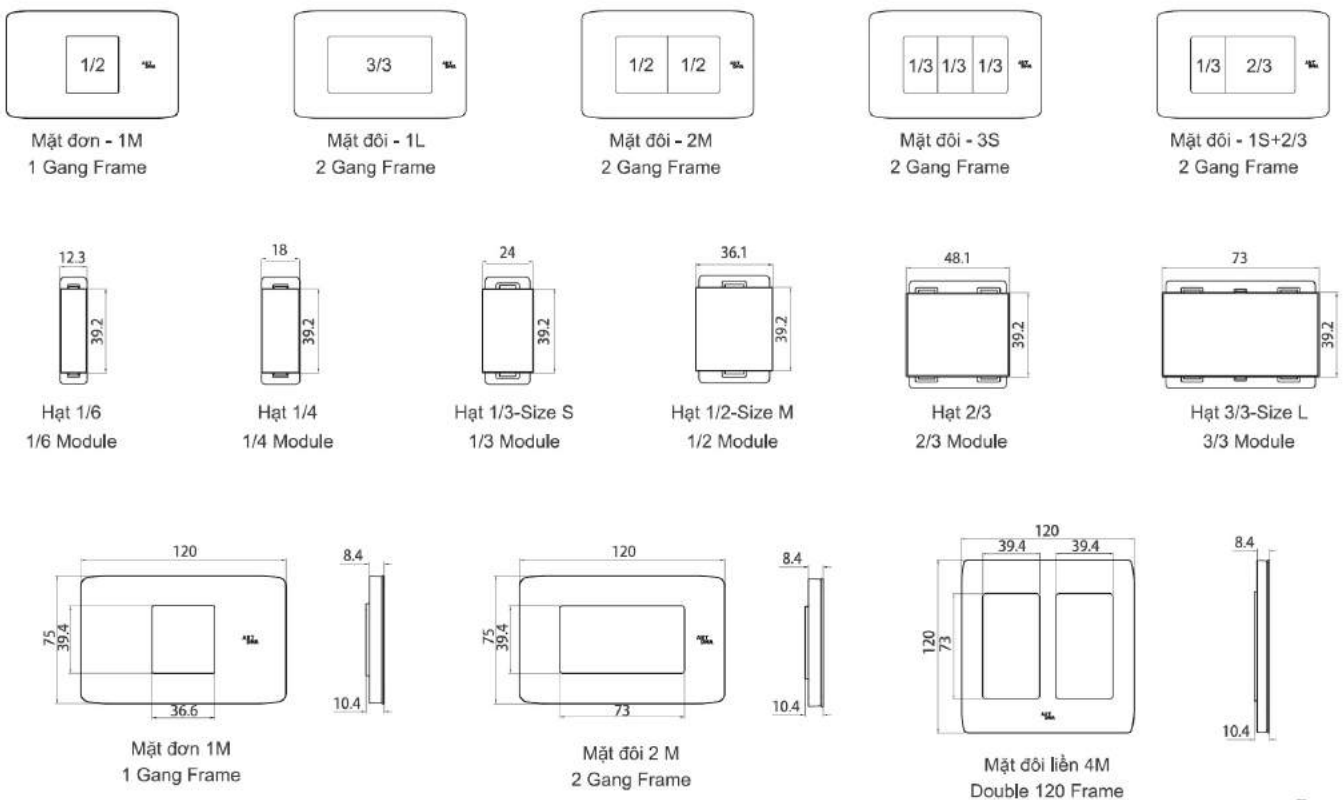

Hướng dẫn lắp ghép hạt, Quy cách mặt và hạt / Assembly intructions, Size Module & Frame